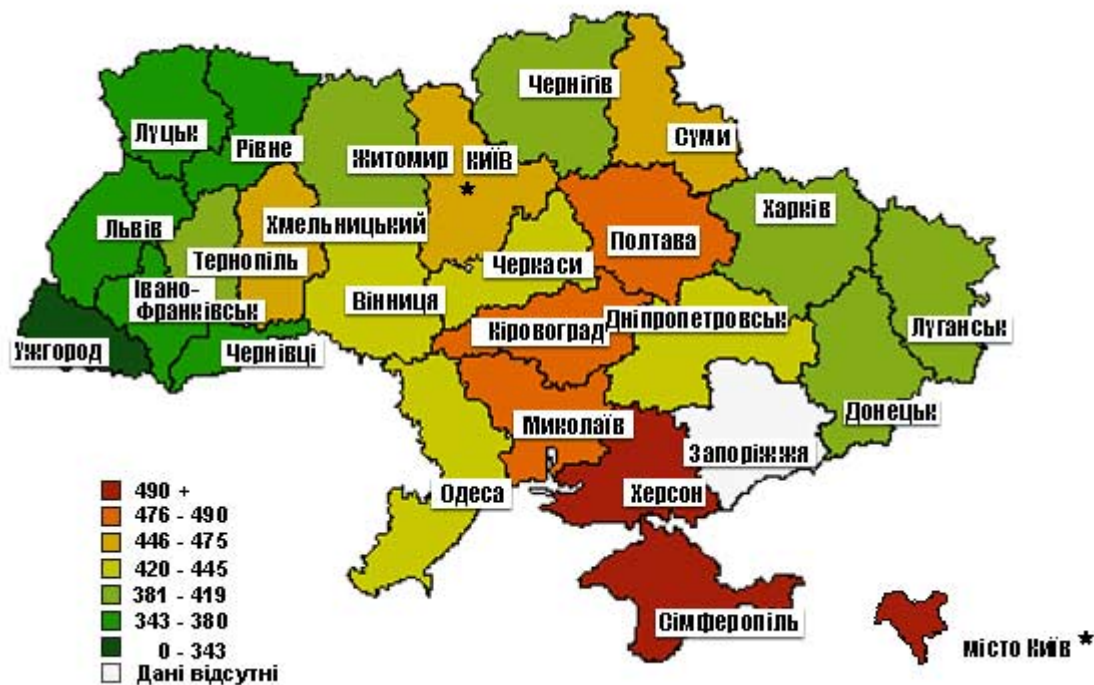

Захворюваність чоловічого населення України на злоякісні новоутворення в 2000 р.

(на 100 тис. чоловічого населення, український стандарт)

Захворюваність жіночого населення України на злоякісні новоутворення в 2000 р.